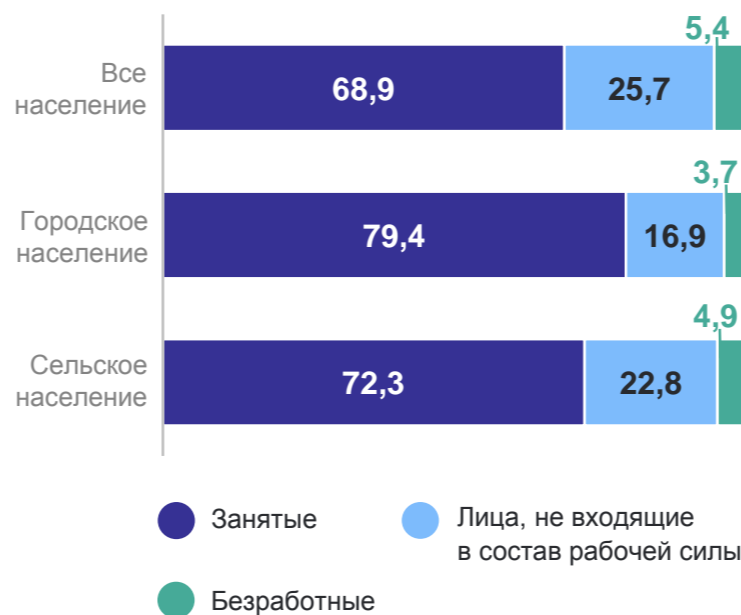

## 24 НОЯБРЯ – ДЕНЬ МАТЕРИ

Женщины в возрасте 15 лет и более по возрасту рождения первого ребенка<sup>1</sup>, %

Женщины в возрасте 15 лет и более по числу рожденных детей<sup>2</sup>, %

Женщины, имеющие детей до 18 лет – всего<sup>3</sup>, %

Средний возраст матери при рождении ребенка за 2023 год, лет

Число детей по очередности рождения у матери за 2023 год, %

<sup>1</sup> От женщин, указавших возраст, в котором родили первого ребенка. По данным ВПН-2020 (на 1 октября 2021 года).