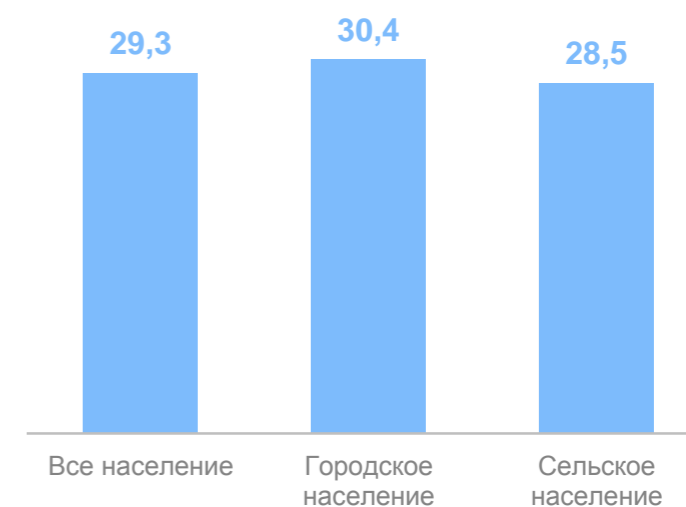

## 24 НОЯБРЯ – ДЕНЬ МАТЕРИ

Женщины в возрасте 15 лет и более по возрасту рождения первого ребенка<sup>1</sup>, %

Женщины в возрасте 15 лет и более по числу рожденных детей<sup>2</sup>, %

Женщины, имеющие детей до 18 лет – всего<sup>3</sup>, %

Средний возраст матери при рождении ребенка за 2023 год, лет

Число детей по очередности рождения у матери за 2023 год, %

<sup>1</sup> От женщин, указавших возраст, в котором родили первого ребенка. По данным ВПН-2020 (на 1 октября 2021 года).