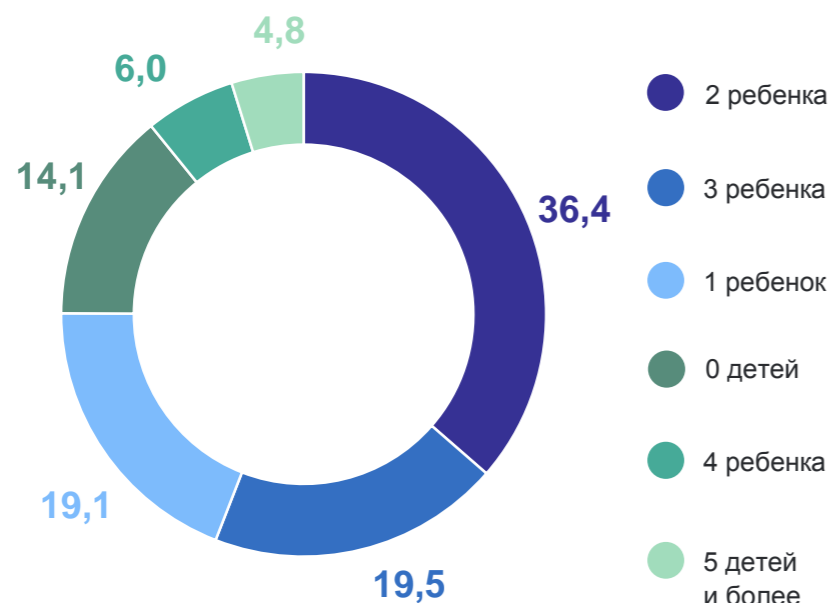

# РЕСПУБЛИКА АЛТАЙ

## 24 НОЯБРЯ – ДЕНЬ МАТЕРИ

Женщины в возрасте 15 лет и более по возрасту рождения первого ребенка<sup>1</sup>, %

Женщины в возрасте 15 лет и более по числу рожденных детей<sup>2</sup>, %

Женщины, имеющие детей до 18 лет – всего<sup>3</sup>, %

Средний возраст матери при рождении ребенка за 2023 год, лет

Число детей по очередности рождения у матери за 2023 год, %

<sup>1</sup> От женщин, указавших возраст, в котором родили первого ребенка. По данным ВПН-2020 (на 1 октября 2021 года).