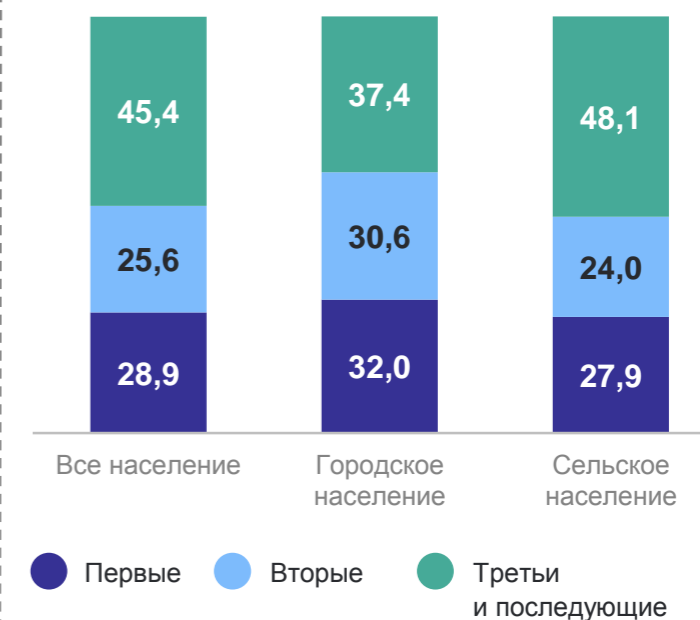

## 24 НОЯБРЯ – ДЕНЬ МАТЕРИ

Женщины в возрасте 15 лет и более по возрасту рождения первого ребенка<sup>1</sup>, %

Женщины в возрасте 15 лет и более по числу рожденных детей<sup>2</sup>, %

Женщины, имеющие детей до 18 лет – всего<sup>3</sup>, %

Средний возраст матери при рождении ребенка за 2023 год, лет

Число детей по очередности рождения у матери за 2023 год, %

<sup>1</sup> От женщин, указавших возраст, в котором родили первого ребенка. По данным ВПН-2020 (на 1 октября 2021 года).