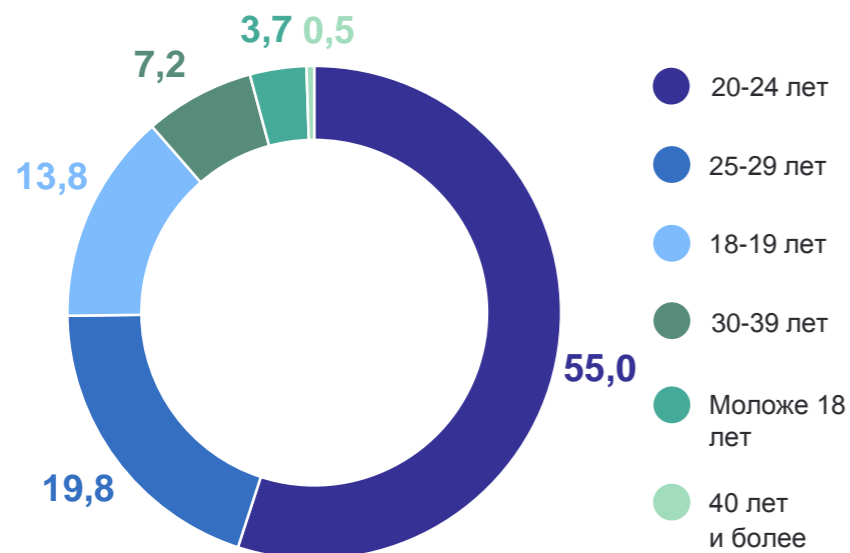

## 24 НОЯБРЯ – ДЕНЬ МАТЕРИ

Женщины в возрасте 15 лет и более по возрасту рождения первого ребенка<sup>1</sup>, %

Женщины в возрасте 15 лет и более по числу рожденных детей<sup>2</sup>, %

Женщины, имеющие детей до 18 лет – всего<sup>3</sup>, %

Средний возраст матери при рождении ребенка за 2023 год, лет

Число детей по очередности рождения у матери за 2023 год, %

<sup>1</sup> От женщин, указавших возраст, в котором родили первого ребенка. По данным ВПН-2020 (на 1 октября 2021 года).